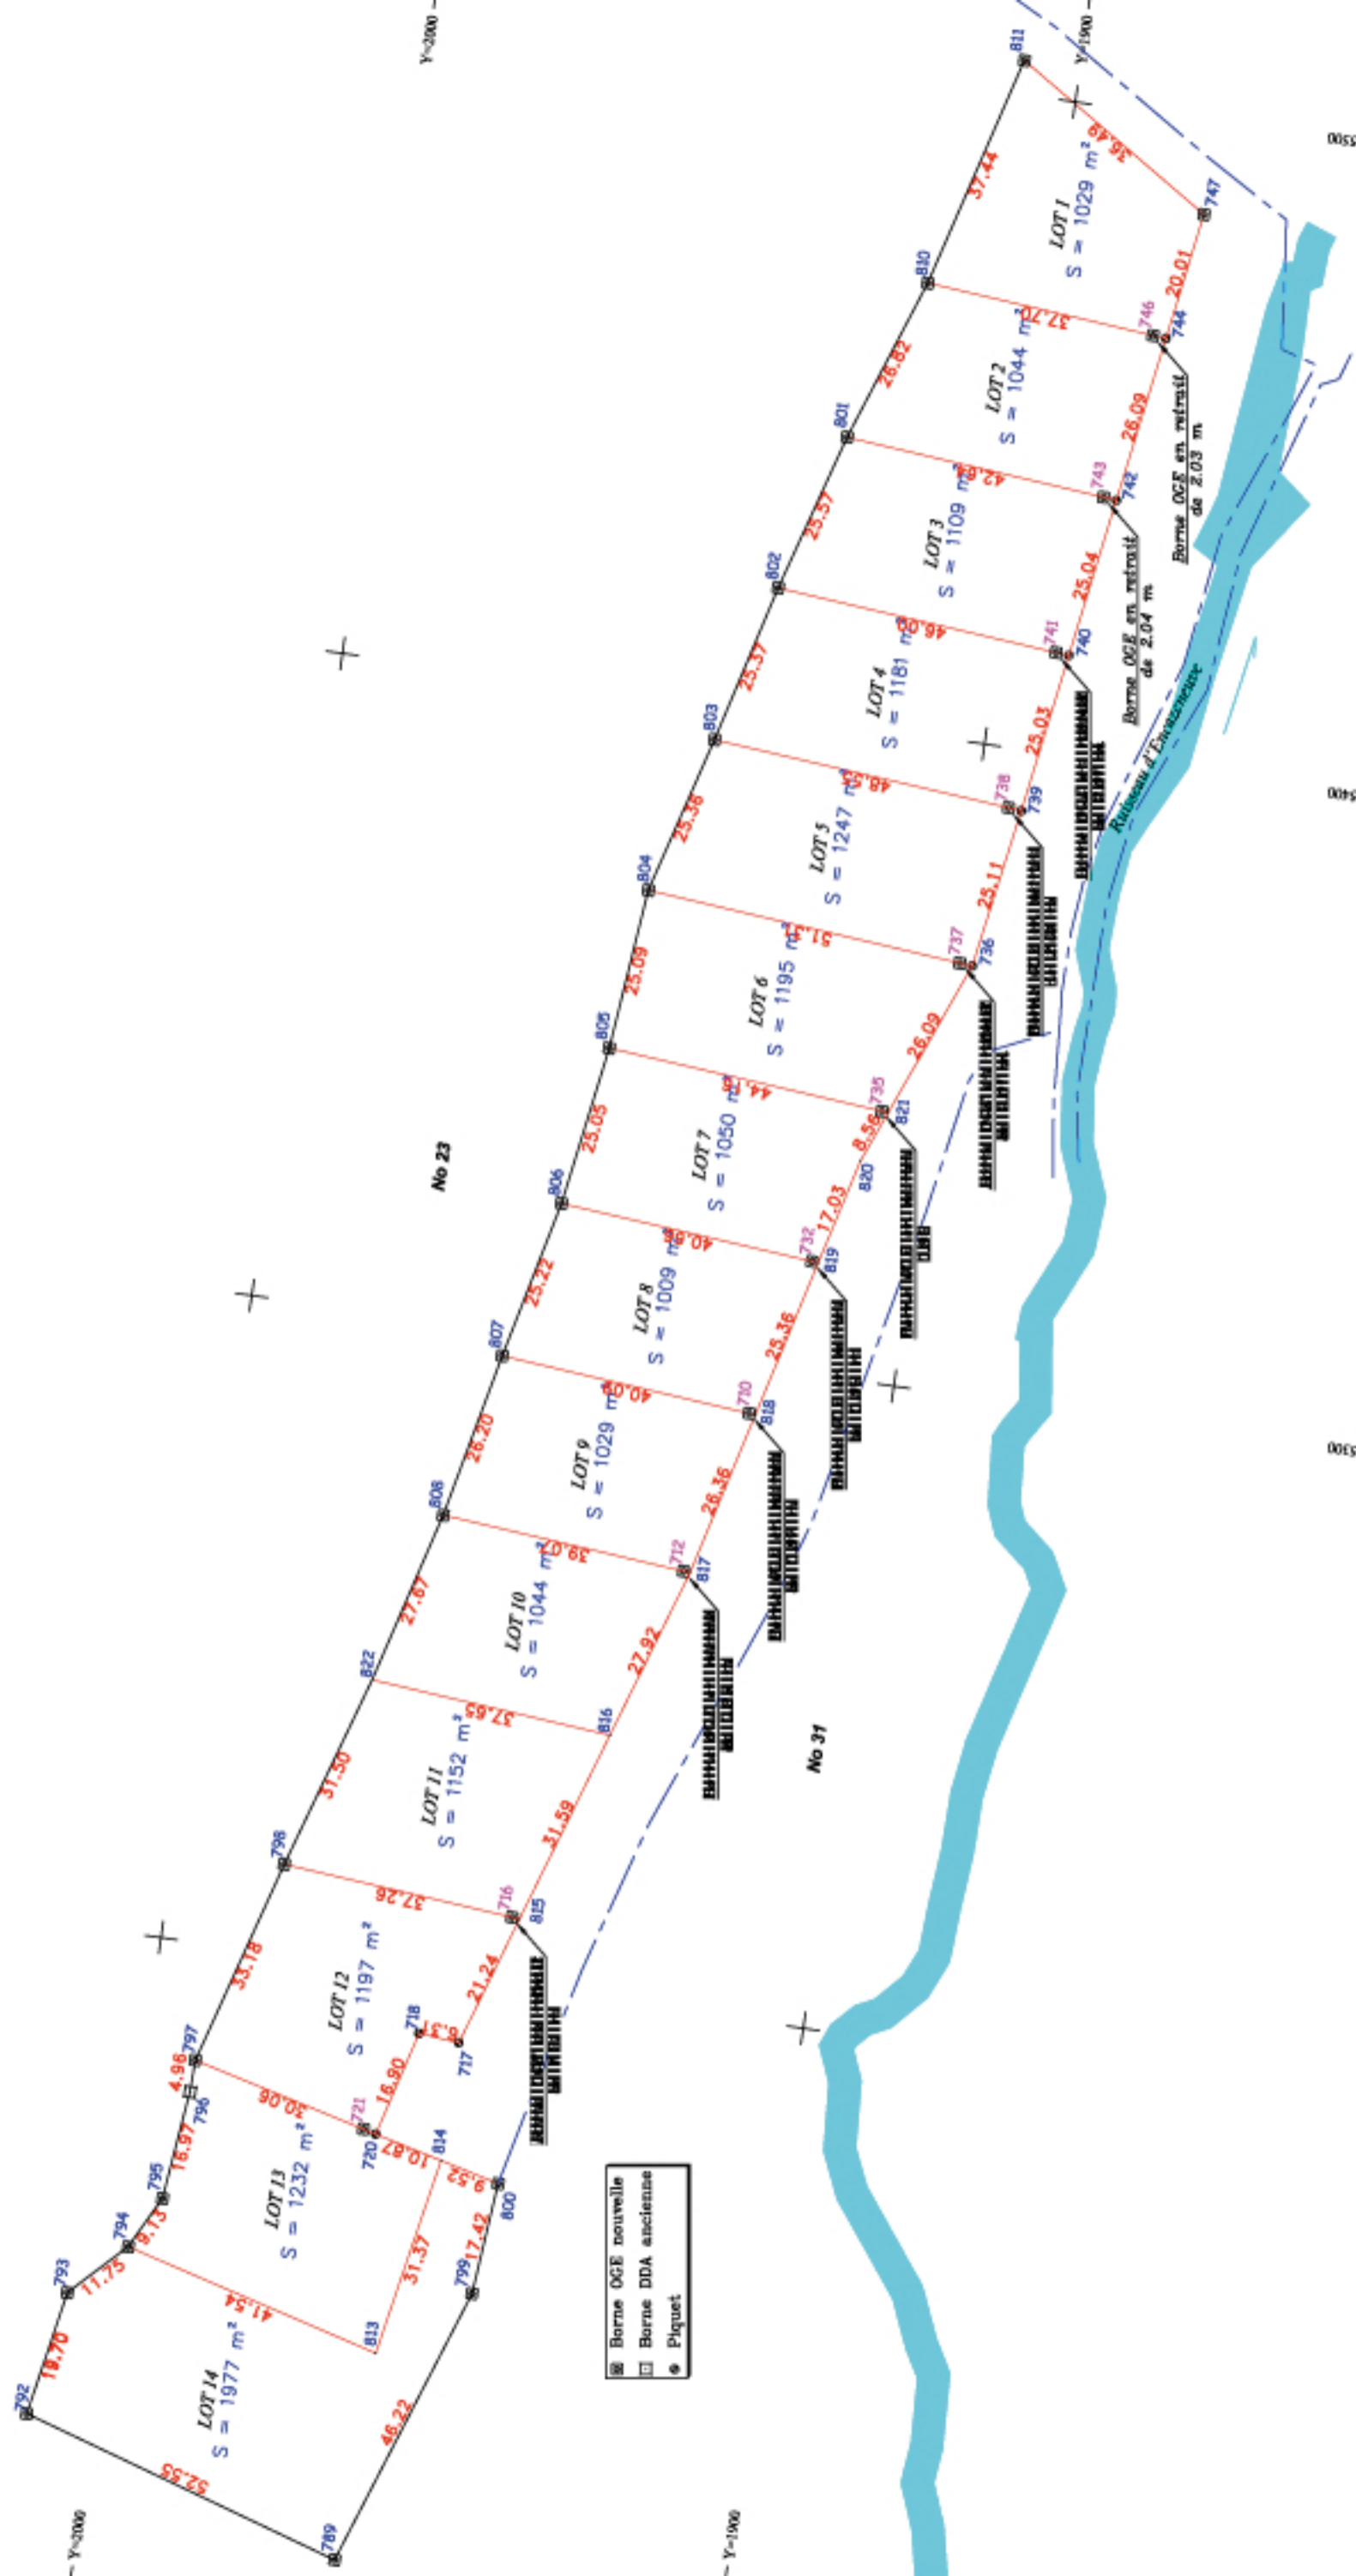

Commune de SOLOMIAC (32)
 Section WE n°
 Lieu-dit "Aux Roccs"
Plan de division
 Echelle : 1/1000

- Borne OGE nouvelle
- Borne DDA ancienne
- Piquet